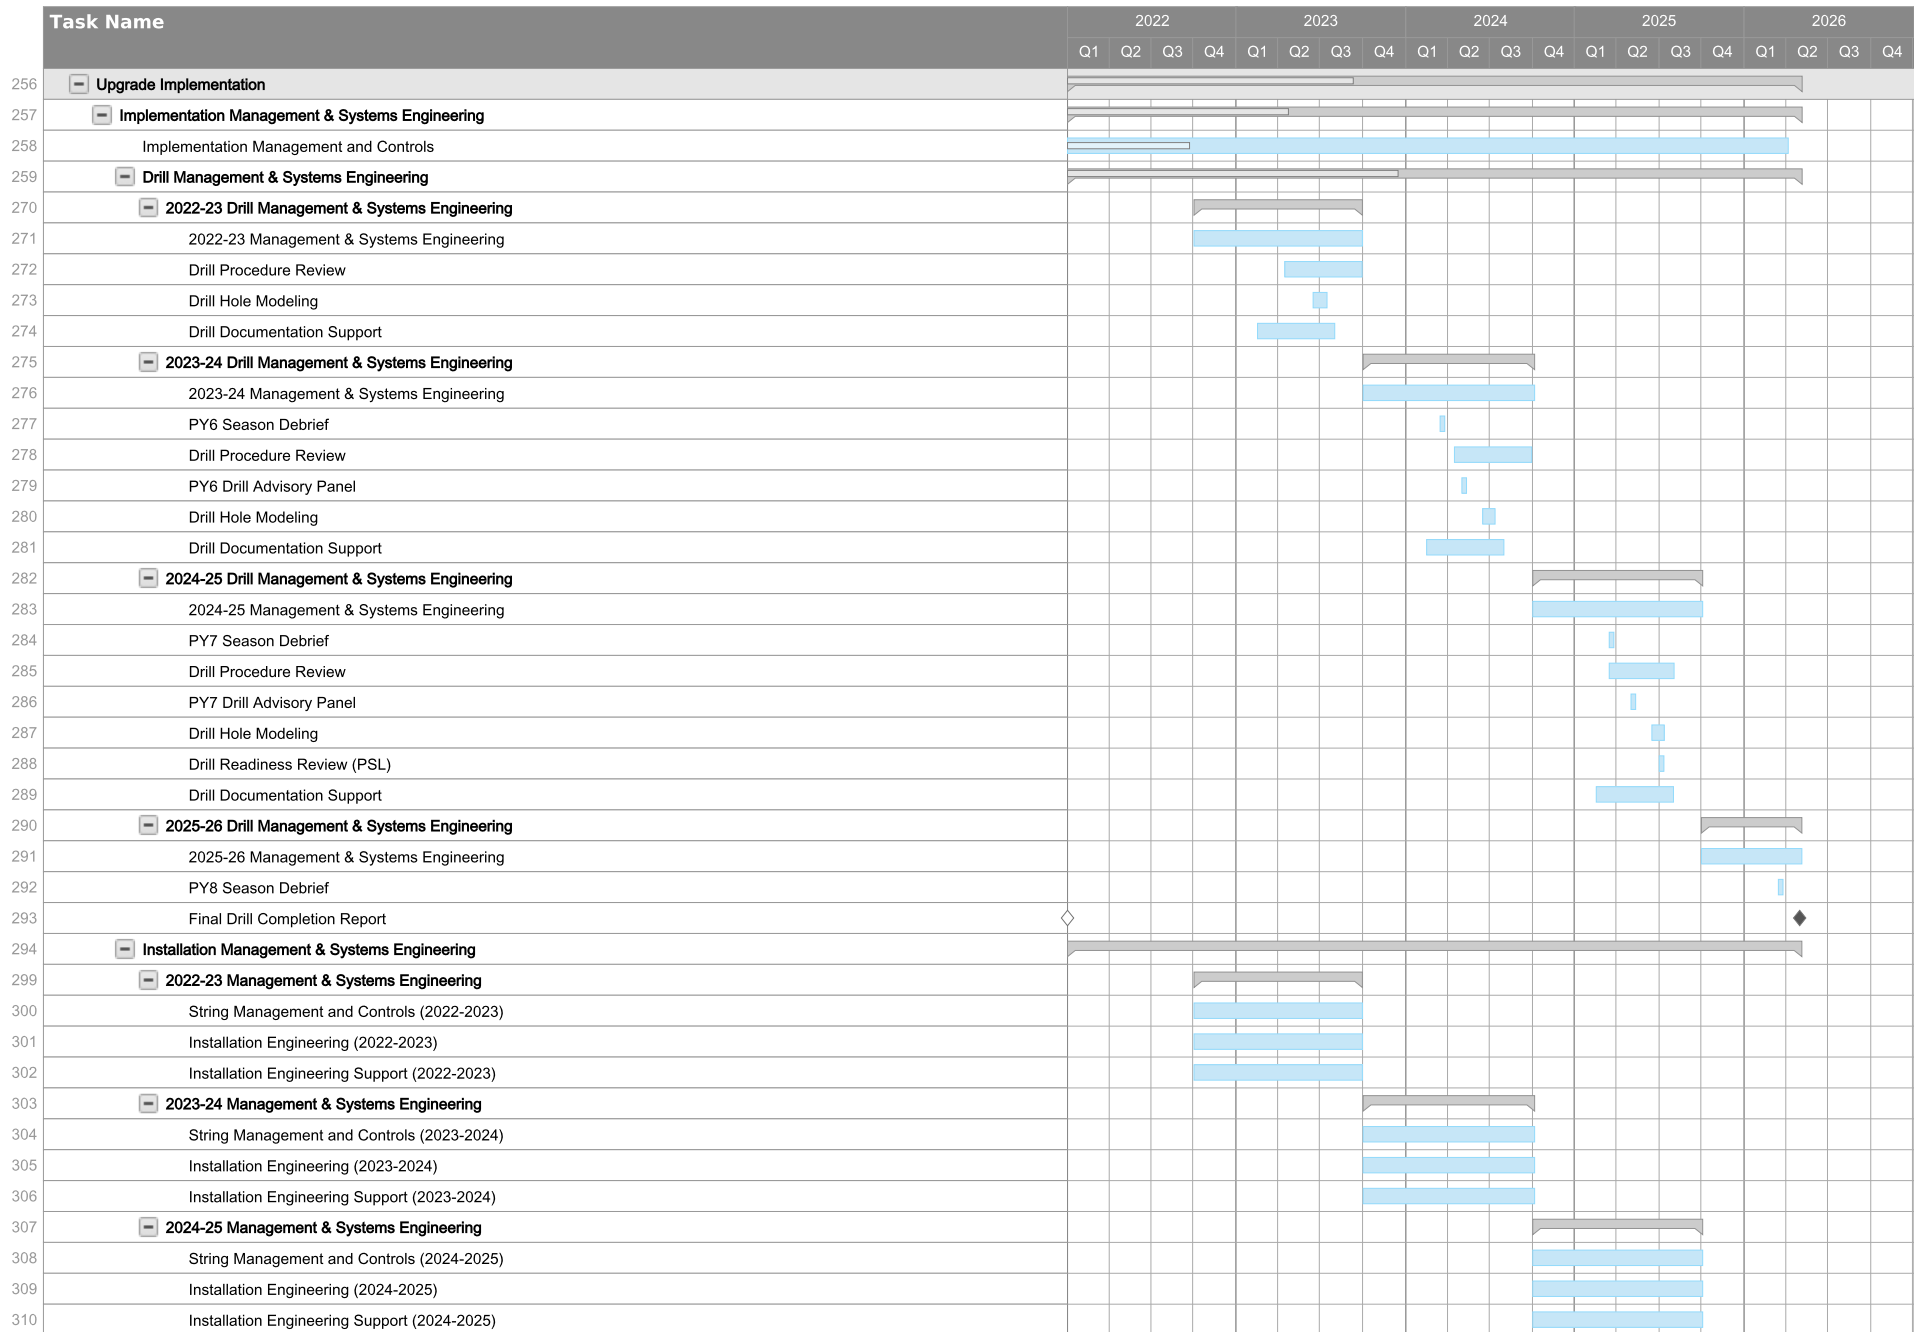

Rebaseline Schedule PY5-PY8

Task Name	2022				2023				2024				2025				2026			
	Q1	Q2	Q3	Q4	Q1	Q2	Q3	Q4	Q1	Q2	Q3	Q4	Q1	Q2	Q3	Q4	Q1	Q2	Q3	Q4
382																				
383																				
384																				
385																				
386																				
387																				
388																				
389																				