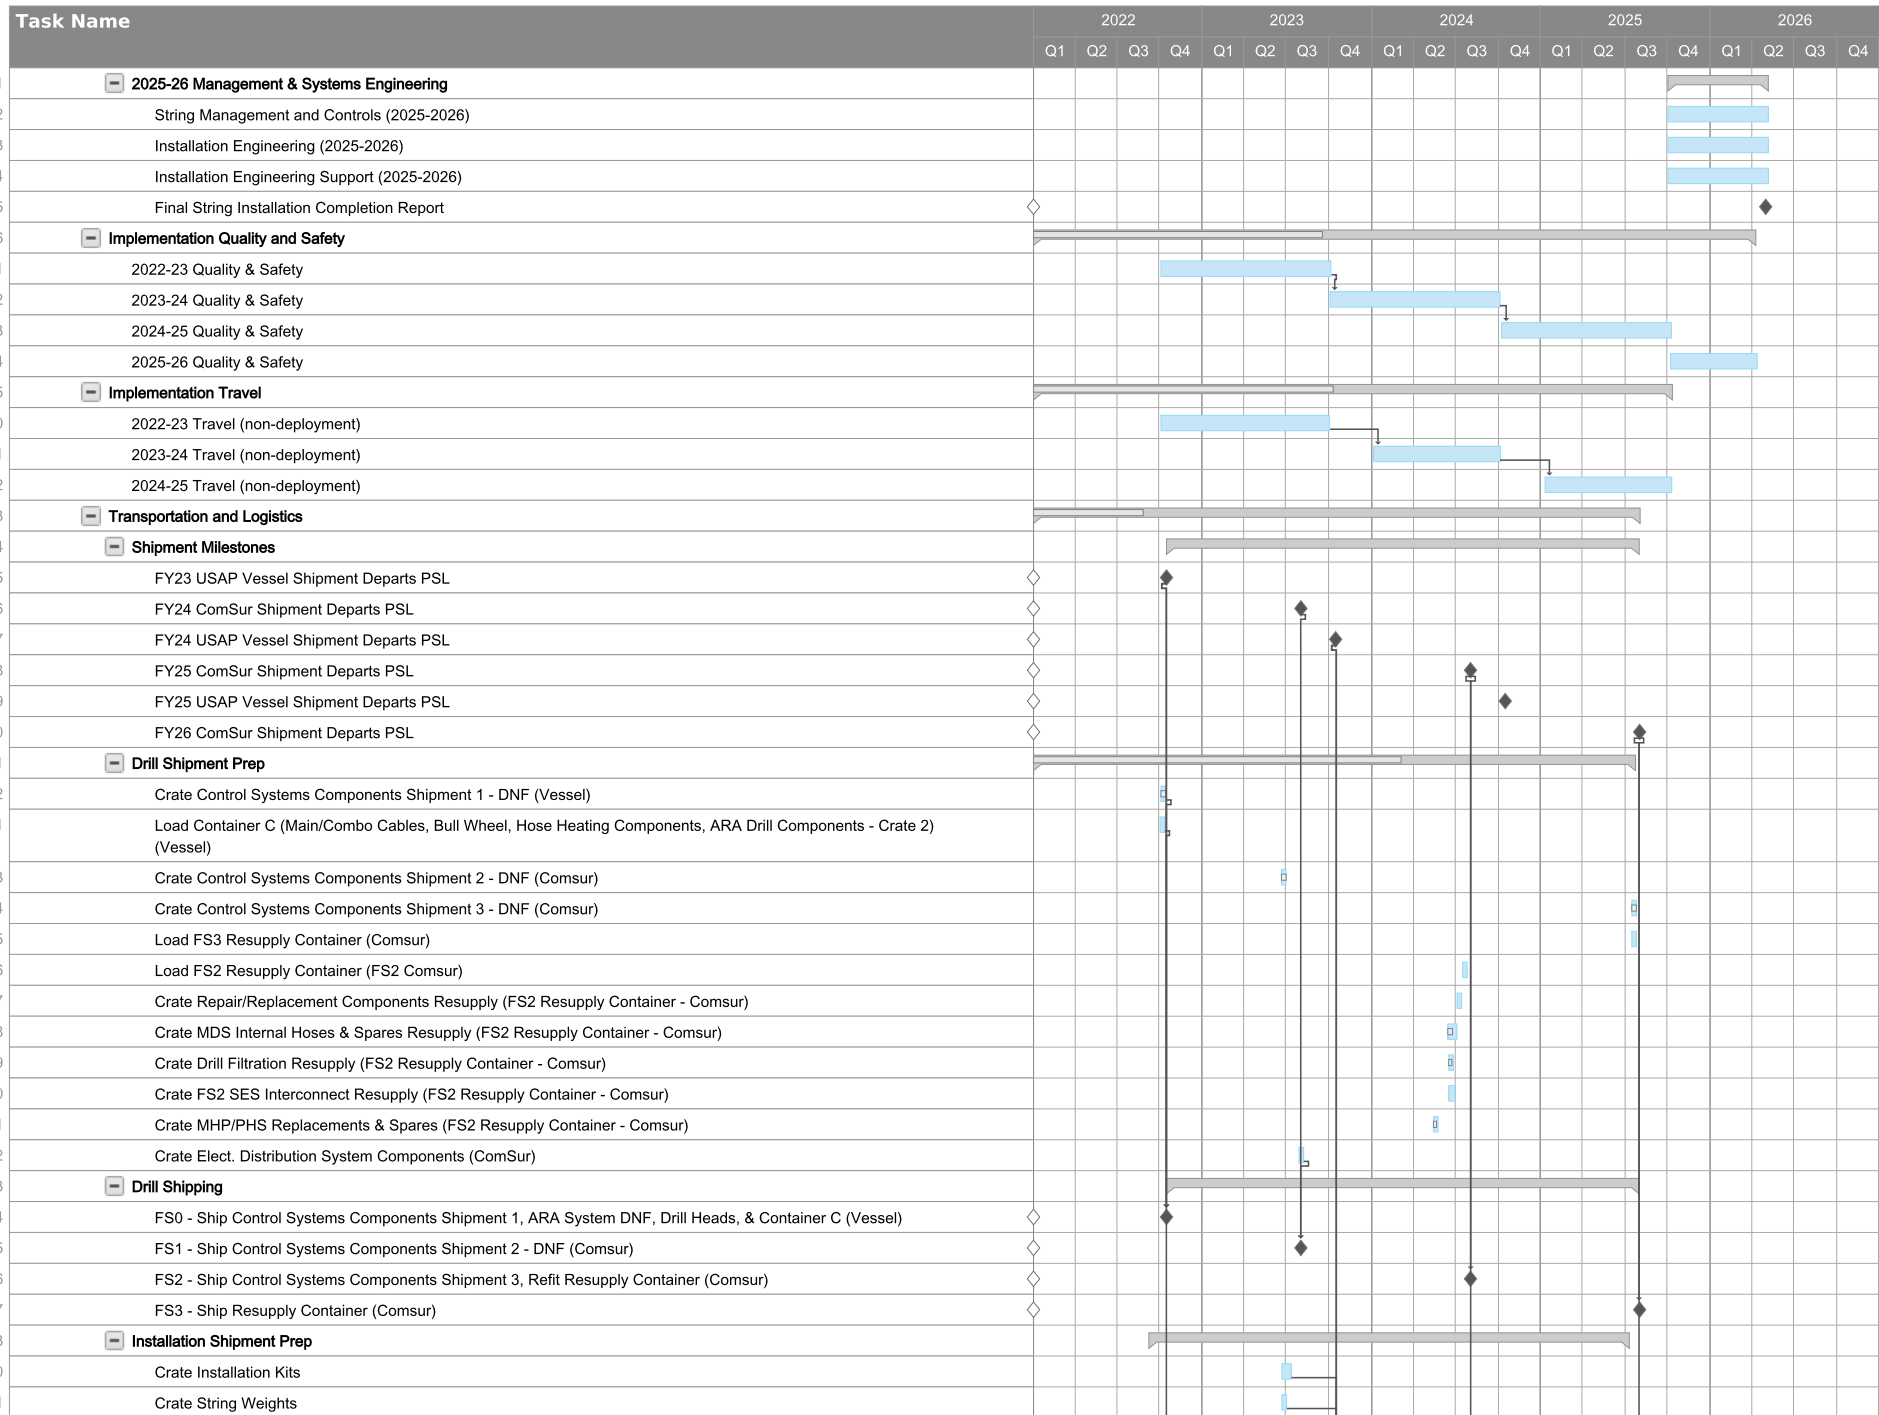

Rebaseline Schedule PY5-PY8

Task Name	2022				2023				2024				2025				2026			
	Q1	Q2	Q3	Q4	Q1	Q2	Q3	Q4	Q1	Q2	Q3	Q4	Q1	Q2	Q3	Q4	Q1	Q2	Q3	Q4
382																				
383																				
384																				
385																				
386																				
387																				
388																				
389																				